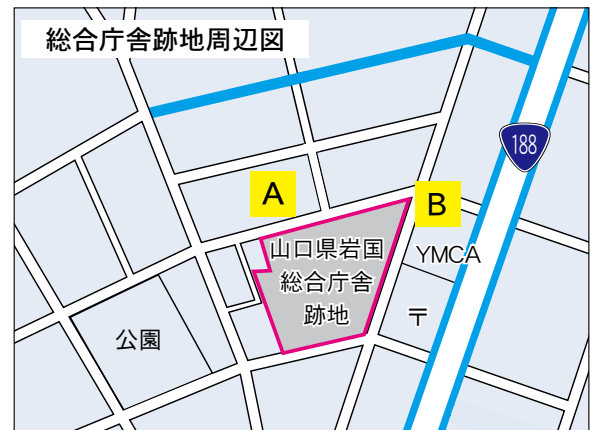

あなたのアイデアを募集します！

山口県岩国総合庁舎跡地を活用した岩国の未来の姿を描いてみませんか？

総合庁舎跡地を活用して

こんな施設が
できたらいいな～♪

こんなことをしたら
街に人が集まるのでは？

街を活性化するには、
こんな工夫が必要！

ここでこんなことを
やってみたら？

そんなアナタの夢を描いてください。

- 対象地区 山口県岩国総合庁舎跡地
(麻里布町三丁目105番地、現麻里布臨時駐車場)
- 敷地面積 約 6,000 m² (約 1,800 坪)
- テーマ 暮らし・にぎわい
- 募集内容 総合庁舎跡地を活用した未来の姿
- 応募資格 岩国市が好きで興味のある人
- 応募様式 商工振興課・出張所・総合支所地域振興課に設置の様式 (商工振興課ホームページからダウンロード可)
- 記載方法 自由 (例えば商業施設の場合、業種や具体的な事業者名を記載しても可)
- 募集期限 10月12日
- 📄提出物に、作品のタイトル・氏名・住所・連絡先を記入し、直接または郵送・ファクス・メールで商工振興課へ提出
- 宛先：〒740-8585 岩国市今津町一丁目14-51
- 📞商工振興課 ☎295110 📠22866
- ✉shoukou@city.iwakuni.yamaguchi.jp

◎どなたでもお気軽にご応募ください。

皆さまからお寄せいただいたアイデアは、今後具体的な総合庁舎跡地利用を検討する際に活用させていただきます。

Aから見た風景

アーケード

Bから見た風景

- ◆主催 岩国市、岩国商工会議所
岩国市中心市街地活性化協議会